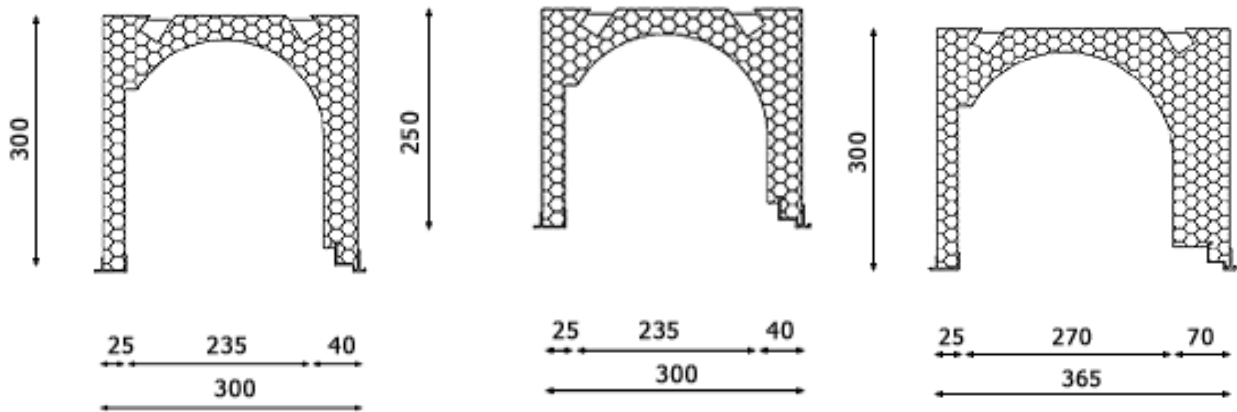

Profile aluminiowe

PLASTICS & ALUMINIUM

BP 37R

BP 37

BP 44R

Przekroje skrzynek nadprożowych - RKS

Automatyka do rolet i markiz